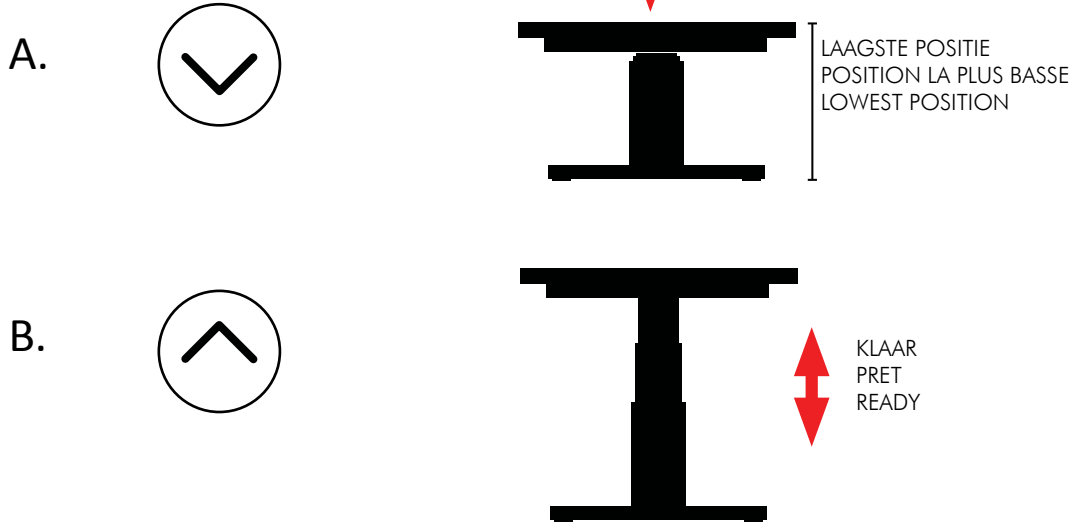

5.

6.

7.

8.

9.

2X

10.

11.

KEEP CLEAR AROUND DESK
minimum <25mm>

EERSTE GEBRUIK - PREMIERE UTILISATION - FIRST USE

RESET