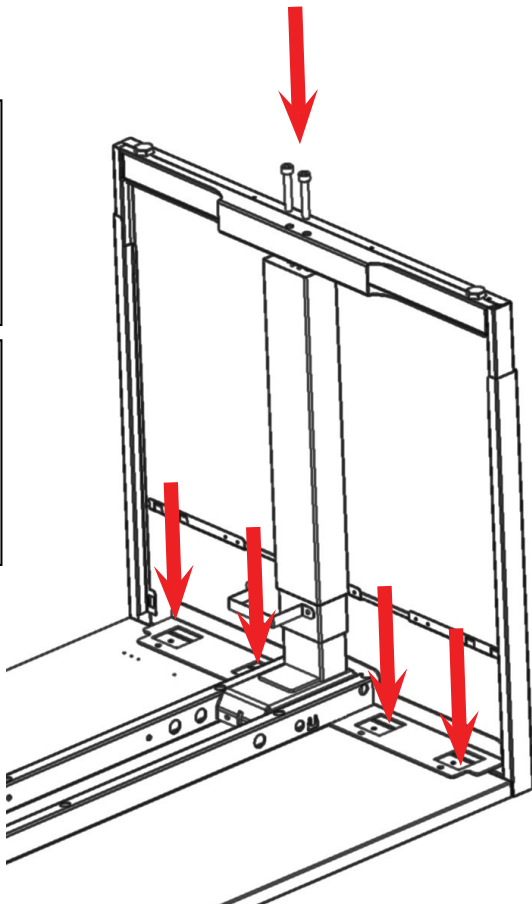

ONDERDELEN / OUTILS / TOOLS

1.

2.

8X

Regularly check and tighten.
Regelmatig nakijken en vastschroeven.
Régulièrement vérifier et resserrer.

3.

2X

4.

KEEP CLEAR AROUND DESK
minimum <25mm>

EERSTE GEBRUIK - PREMIERE UTILISATION - FIRST USE

RESET