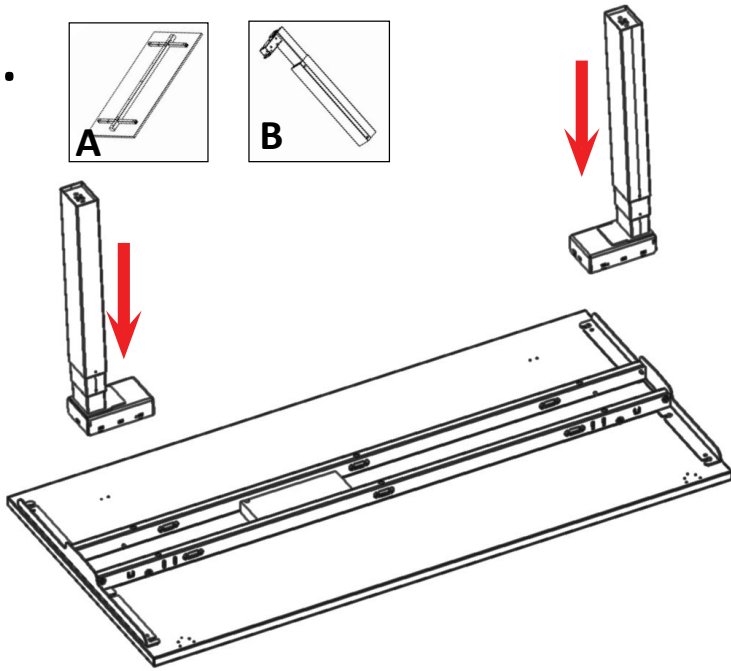

BZ000184

MOOZE BENCH 2

MOOZE BENCH STA ZIT

2 PERSONEN

2 PERSONNES

2 PERSONS

G007020

2020 / 02 / 19

ONDERDELEN / OUTILS / TOOLS

1.

2.

8X

Regularly check and tighten.
Regelmatig nakijken en vastschroeven.
Régulièrement vérifier et resserrer.

3.

2X

4.