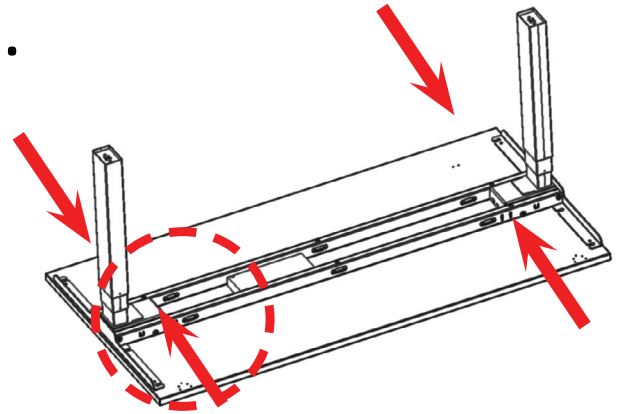

BZ000184

MOOZE BENCH 2

MOOZE BENCH STA ZIT

2 PERSONEN

2 PERSONNES

2 PERSONS

G007020

2020 / 02 / 19

ONDERDELEN / OUTILS / TOOLS

1.

2.

8X

Regularly check and tighten.
Regelmatig nakijken en vastschroeven.
Régulièrement vérifier et resserrer.

3.

2X

4.