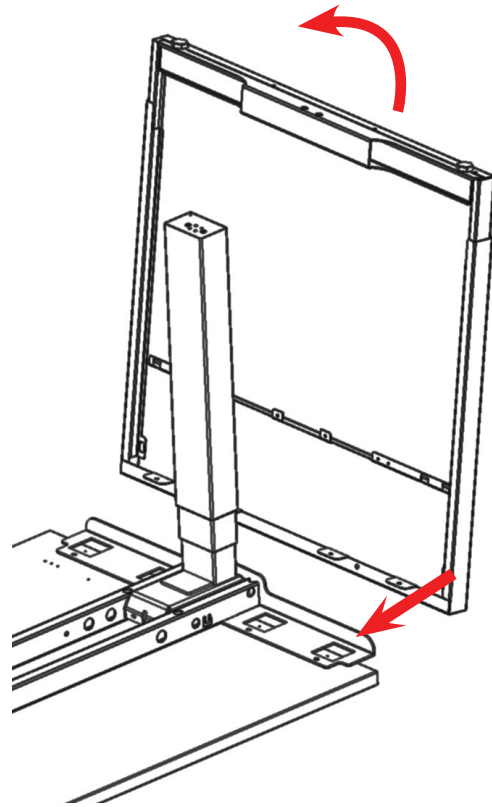

ONDERDELEN / OUTILS / TOOLS

1.

2.

8X

Regularly check and tighten.
Regelmatig nakijken en vastschroeven.
Régulièrement vérifier et resserrer.

3.

2X

4.

KEEP CLEAR AROUND DESK
minimum <25mm>

EERSTE GEBRUIK - PREMIERE UTILISATION - FIRST USE

RESET