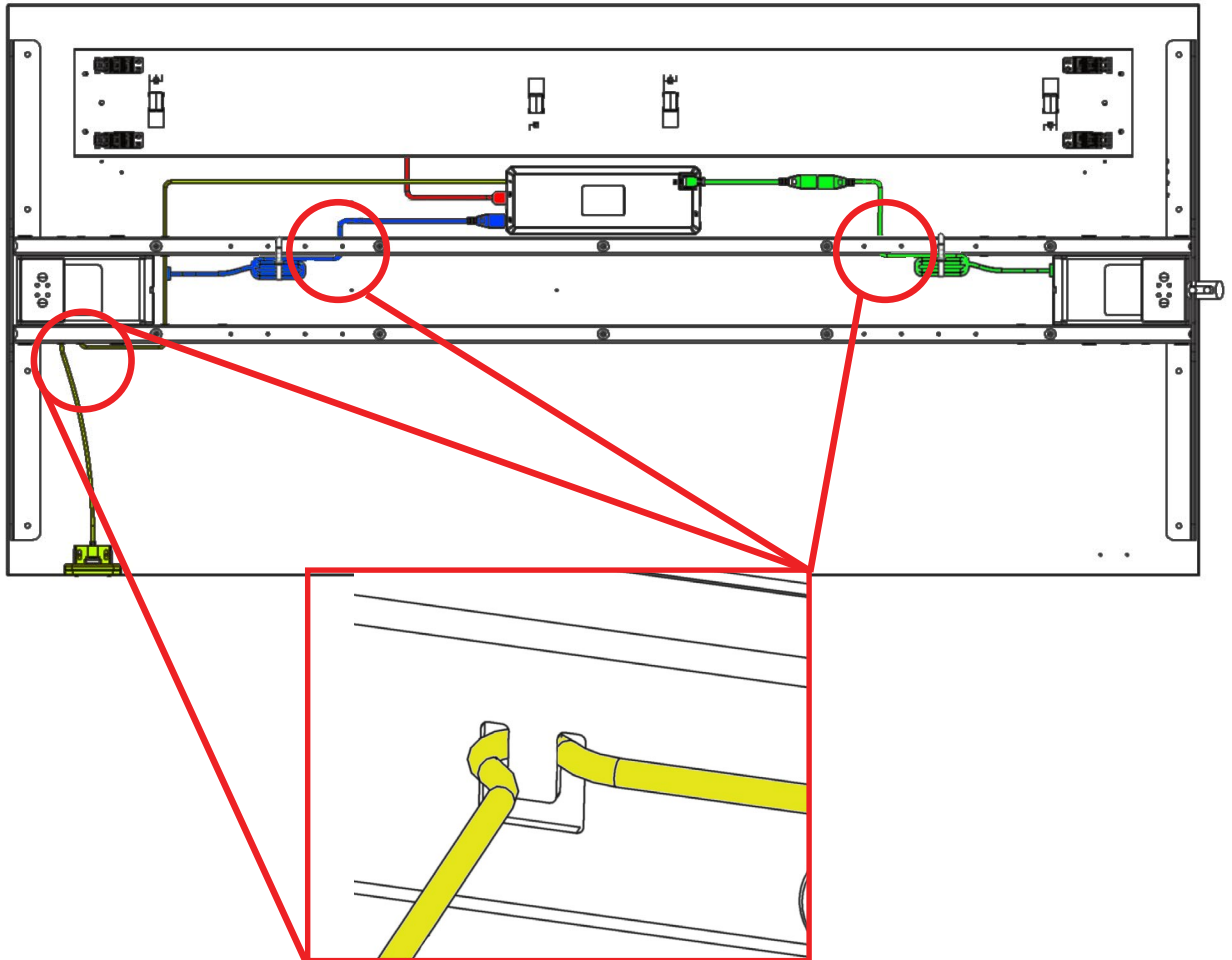

5.

6.

7.

8.

9.

2X

10.

11.

KEEP CLEAR AROUND DESK
minimum <25mm>

EERSTE GEBRUIK - PREMIERE UTILISATION - FIRST USE

RESET