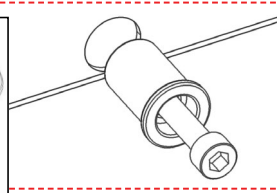

BZ000184

MOOZE BENCH 2

MOOZE BENCH STA ZIT

2 PERSONEN

2 PERSONNES

2 PERSONS

G007020

2020 / 02 / 19

ONDERDELEN / OUTILS / TOOLS

1.

2.

8X

Regularly check and tighten.
Regelmatig nakijken en vastschroeven.
Régulièrement vérifier et resserrer.

3.

2X

4.